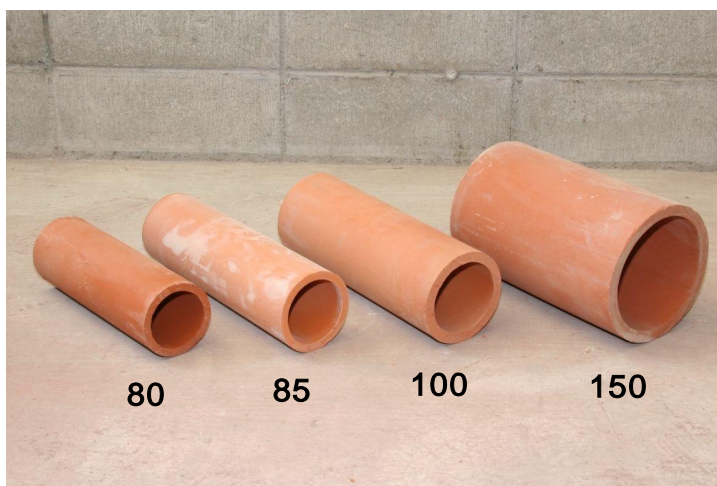

75 90 110 150

素焼土管

(サイズは内径)

80 85 100 150

素焼土管 (ソケットなし)

(サイズは内径)

210 x 180 x 550 L 270 x 240 x 550 L

素焼土管 (ソケットなし)

素焼土管商品見本

古川製陶有限公司

テラコッタ平板

300×300×50 t

テラコッタタイル

132×180×22 t

素焼土管 (ソケットなし)

100 × 80 × 300 L