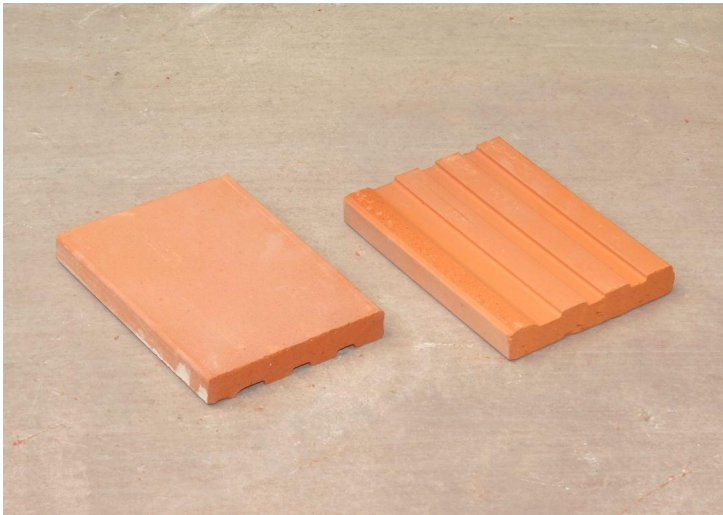

75 90 110 150

素焼土管

(サイズは内径)

80 85 100 150

素焼土管 (ソケットなし)

(サイズは内径)

210 x 180 x 550 L 270 x 240 x 550 L

素焼土管 (ソケットなし)

素焼土管商品見本

古川製陶有限公司

テラコッタ平板

300×300×50 t

テラコッタタイル

132×180×22 t

素焼土管 (ソケットなし)

100 × 80 × 300 L

素焼土管商品見本