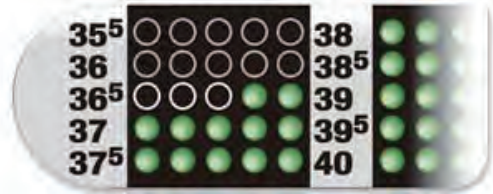

# 「こう見えても体温計」

いつでも、どこでも、サッと熱が測れます。

体温は黒い点で表示されます。  
上の図の場合は 36.7 度です。

①こう見えても体温計（ルーペ付き）  
カードサイズ：タテ 56mm × ヨコ 88mm

②体温計本体：長さ 91mm × 幅 9mm  
PP製 / 温度によって液晶の点の色が変化

## 個人用ケイタイ体温計「こう見えても体温計」の特長

- いつでもどこでも携帯できます。  
お財布やバッグに入る、カード型ケースに入った個人用体温計。
- 手軽、ルーペ内蔵、収納ケース付きで525円。  
水銀体温計 (700 ~ 850 円)、電子体温計 (1,200 ~ 3,000) と比べ安価。  
安価で個人配布にも適した商品で学校や事業所全体への導入にも最適。
- お口でも、わきの下でも測れます。  
お口 (舌の下) なら1分、わきにはさんで3分間。
- くり返し、何度でも使えます。  
使用後は洗って水分を拭き取り、ケースに差し込んでください。
- 安全、安心。正確な液晶タイプです。  
ガラスや水銀は不使用、電子体温計のように電池切れもありません。  
厚生労働省認可 医療機器届出番号 13B3X1005800T001
- アメリカ生まれ、商品化は日本初！  
精度は  $\pm 0.1^{\circ}\text{C}$  以内と正確。アメリカやEU (ヨーロッパ連合) で病院や個人用に普及しています。